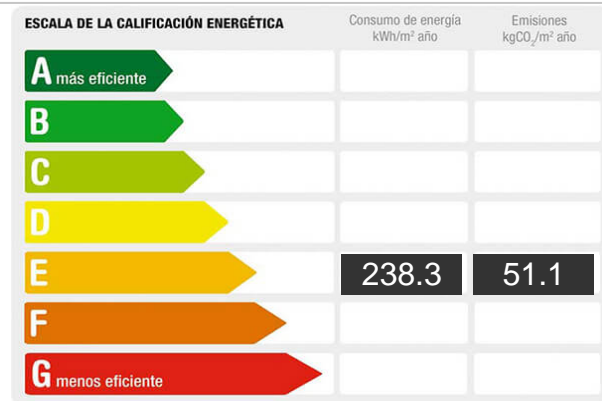

M² construidos: 144	Metros de parcela: 657	Garajes: 1
Energía calefacción: gas natural	Dormitorios: 4	Baños: 2
Antigüedad: más de 30 años	Aseos: 2	Exterior/Interior: exterior